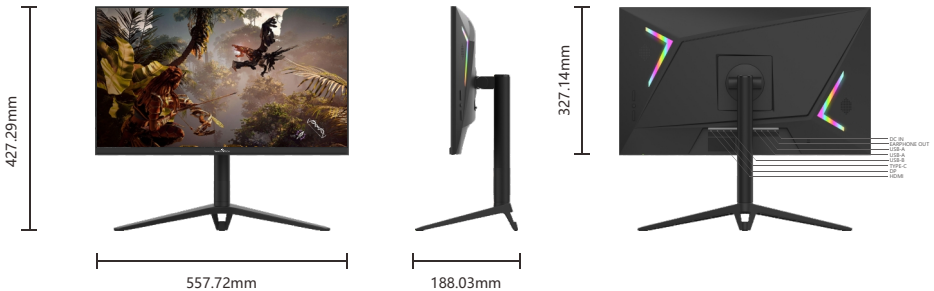

Modèle:245G01FVF

ECRAN PLAT GAMING FICHE TECHNIQUE

MONITEUR DE JEU PLAT

FHD 240Hz

Conventionnel

Taux de rafraîchissement rapide FHD @240Hz

USB Type-C™

Support ergonomique

Pied ergonomique, rotatif et ajustable selon votre confort, pour améliorer vos performances

Connexions hautes performances

Transfert de données

Chargement 65W

Sortie image

Hauteur ajustable

Pied rotatif

MONITEUR DE JEU PLAT

1920x1080
FHD

240 HZ

MPRT 1ms

HDR 10

Type-C 65w

AdaptiveSync

Adjustable Height

Rotating Stand

Physique

Dimensions avec pied (LxPxH)..... 557.72*188.03*427.29mm
 Dimensions sans pied (LxPxH)..... 557.72*56.4*327.14mm
 Dimensions avec emballage (LxPxH). 620*107*512mm
 Poids net..... 3.66kg
 Poids brut..... 4.96kg
 Inclinaison..... -5°-20°(+/-2°)
 Ajustement hauteur écran..... 0~130mm
 Ecran pivotant..... L 15°, R 15°
 Pivot..... R 0~90°
 Anti-vol type kensington..... Oui
 Montage VESA..... 50*50(trou de vis: 4 trous avec M4 x 8 mm)