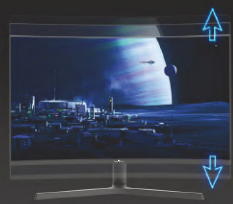

Hauteur ajustable