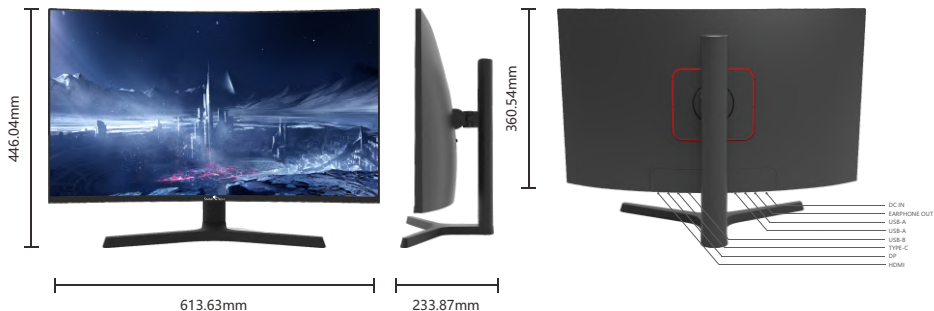

Modèle:270G02QVC

FICHE TECHNIQUE ECRAN GAMING INCURVE

MONITEUR DE JEU CURVE

Picture in/by Picture

Les modes Picture in/by Picture (PiP) et Picture-by Picture (PbP) permet de visionner 2 contenus sur 2 entrées simultanément. Votre écran se divise en 2 parties droite et gauche. Ainsi vous optimisez l'espace avec seulement 1 écran.

Pied ergonomique

Rotatif et ajustable selon votre confort, pour améliorer vos performances.

Pied rotatif

Hauteur ajustable

USB Type-C™

Connexions hautes-performances

Transfert de données

Chargement 65W

Sortie image

Design incurvé

Le design incurvé R1500 de l'écran procure une expérience immersive pour les jeux vidéo, les bords de l'écrans deviennent la limite de votre champ de vision.

MONITEUR DE JEU CURVE

PIP / PBP Screen Supported

Swivel

Adjustable Height

Modèle

Nom du modèle 270G02QVC
 Taille..... 27"

Caractéristiques d'affichage de l'écran

Traitement de surface..... SAG 25%, 3H
 Incurvé ou plat..... Curved 1500R
 Type de dalle (Mode Affichage)..... VA panel
 Luminosité 250 cd/m2 (Max.)
 Contraste..... 4000 : 1
 Espacement Pixel Couleur (mm)..... 0.0777(H) x 0.2331(V)
 Résolution (H x V)..... 2560*1440
 Ratio d'aspect..... 16:9
 Temps de réponse..... 3ms Typ(MPRT 1ms)
 Angles de vue LR,UV(CR=10)..... 178°(H)/178°(V)
 Colorimétrie..... 16.7M
 SRGB..... 72%